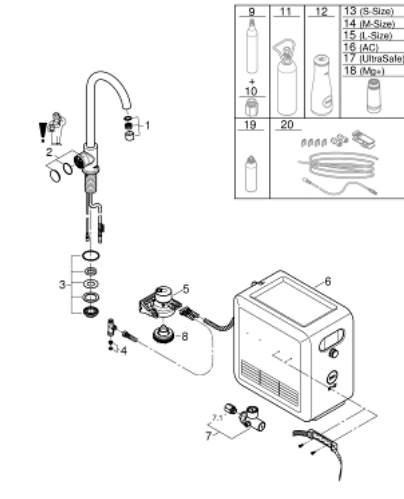

Pure Freude
an Wasser

31 302 002 GROHE BLUE PROFESSIONAL C-AUSLAUF SET

PRODUKTBESCHREIBUNG (2/2)

- Passende Filter:- Filter S-Size, Kapazität 600 Liter bei 20° dKH (40 404 001)- Filter M-Size, Kapazität 1500 Liter bei 20° dKH (40 430 001)- Filter L-Size, Kapazität 2500 Liter bei 20° dKH (40 412 001)- Aktivkohlefilter, Kapazität 3000 Liter (40 547 001)- Magnesium+ Zink Filter, Kapazität 400 Liter bei 17° dGH (40 691 002)

31 302 002 GROHE BLUE PROFESSIONAL C-AUSLAUF SET

ERSATZTEILE, März 2017 – jetzt

- 1: Mousseur (Bestell-Nr. 46895000)
- 2: Bedieneinheit (Bestell-Nr. 46958000)
- 3: Verschraubung (Bestell-Nr. 48201000)
- 4: Sieb (Bestell-Nr. 47576000)
- 5: Filterkopf (Bestell-Nr. 64508001)
- 6: Kühler und Karbonisierer (Bestell-Nr. 40554001)
- 7: Druckanzeiger (Bestell-Nr. 46717000)
- 7.1: Adapter auf 425g CO₂ Flasche für GROHE Blue Professional (Bestell-Nr. 40962000)
- 8: Starterset 425 g CO₂ Flaschen (4 Stück) (Bestell-Nr. 40422000)*
- 9: Adapter auf 425g CO₂ Flasche für Grohe Blue Professional (Bestell-Nr. 40962000)*
- 10: Starterset 2 kg CO₂ Flasche (Bestell-Nr. 40423000)*
- 11: Glaskaraffe (Bestell-Nr. 40405000)*
- 12: Filter S-Size (Bestell-Nr. 40404001)*
- 13: Filter M-Size (Bestell-Nr. 40430001)*
- 14: Filter L-Size (Bestell-Nr. 40412001)*
- 15: Aktivkohlefilter (Bestell-Nr. 40547001)*
- 16: UltraSafe Filter (Bestell-Nr. 40575001)*
- 17: Magnesium+ Filter (Bestell-Nr. 40691001)*
- 18: Reinigungskartusche (Bestell-Nr. 40434001)*
- 19: Adapter für Reinigungskartusche (Bestell-Nr. 40694000)*
- 20: Verlängerungsset (Bestell-Nr. 40843000)*