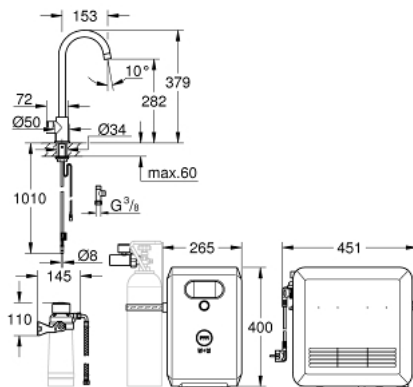

31 302 002 GROHE BLUE PROFESSIONAL C-AUSLAUF SET

PRODUKTBESCHREIBUNG (1/2)

- Farbe: chrom
- GROHE Blue Mono Armatur mit Filterfunktion
- Einlochmontage
- Drucktasten für 3 gefilterte und gekühlte Tafelwasserarten
- still, medium, sprudelnd
- GROHE Long-Life Oberfläche
- schwenkbarer Rohrauslauf
- Schwenkbereich 150°
- GROHE Blue Professional Kühler
- liefert 12 Liter gekühltes, sprudelndes Wasser pro Stunde
- Farbdisplay mit Drück- und Drehregler
- 270 Watt Kühleinheit, 230V, 50Hz
- Lautstärke im Standby Betrieb 46 dB(A)
- Schutzart IP 21
- CE-Zeichen
- benötigt Ventilationsöffnungen im Boden des Küchenschanks
- Anzeige und Überwachung von Verbrauchsdaten, Filter- bzw. CO₂-Kapazität über GROHE Watersystems App
- Push Benachrichtigung bei niedriger Filter- bzw. CO₂-Kapazität
- zusätzliche Überwachung über das GROHE Blue Professional Online-Dashboard möglich
- mit Bluetooth 4.0* und WIFI Datenkommunikation
- für Apple** und Android Geräte
- Reichweite bis zu 10 m abhängig von Wand- und Bodenbelägen
- Adapter für Reinigungskartusche 40 434 001
- CO₂ Druckanzeiger
- Filterkopf mit flexibler Wasserhärteeinstellung
- Der für die Inbetriebnahme notwendige GROHE Blue Filter, die 2 kg CO₂ Flasche (40 423 000) und die Reinigungskartusche (40 434 001) sind nicht im Lieferumfang enthalten und müssen separat bestellt werden

Pure Freude
an Wasser

31 302 002 GROHE BLUE PROFESSIONAL C-AUSLAUF SET

PRODUKTBESCHREIBUNG (2/2)

- Passende Filter:- Filter S-Size, Kapazität 600 Liter bei 20° dKH (40 404 001)- Filter M-Size, Kapazität 1500 Liter bei 20° dKH (40 430 001)- Filter L-Size, Kapazität 2500 Liter bei 20° dKH (40 412 001)- Aktivkohlefilter, Kapazität 3000 Liter (40 547 001)- Magnesium+ Zink Filter, Kapazität 400 Liter bei 17° dGH (40 691 002)